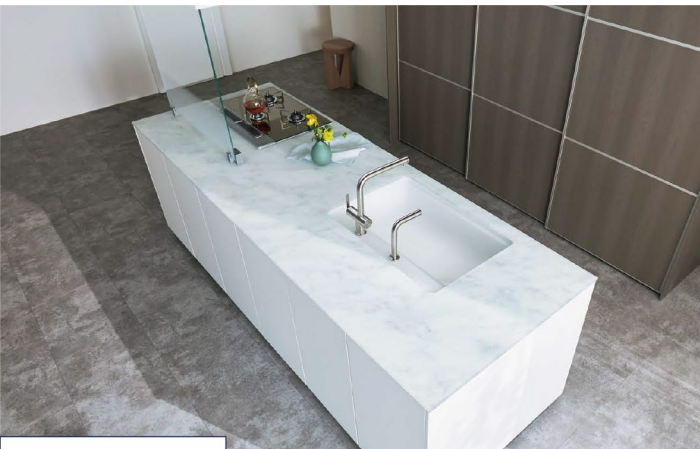

KITCHEN

機能で選ばれるキッチン。
動線、手の届きやすさ、使い心地まで
丁寧に設計されているから、家事
の負担を軽減してくれます。

ここがポイント
✓ 掃除がラク
✓ 洗う、流すの使い勝手が◎
✓ ガラスのワークトップは唯一無二

Takara standard

一生ラクする、という贅沢

タカラスタンダードが辿り着いた答え、それがホーローを超えた
「高品質ホーロー」。汚れや湿気に強く、ニオイも付きにくい素材。
サッと流すだけで清潔が続く。